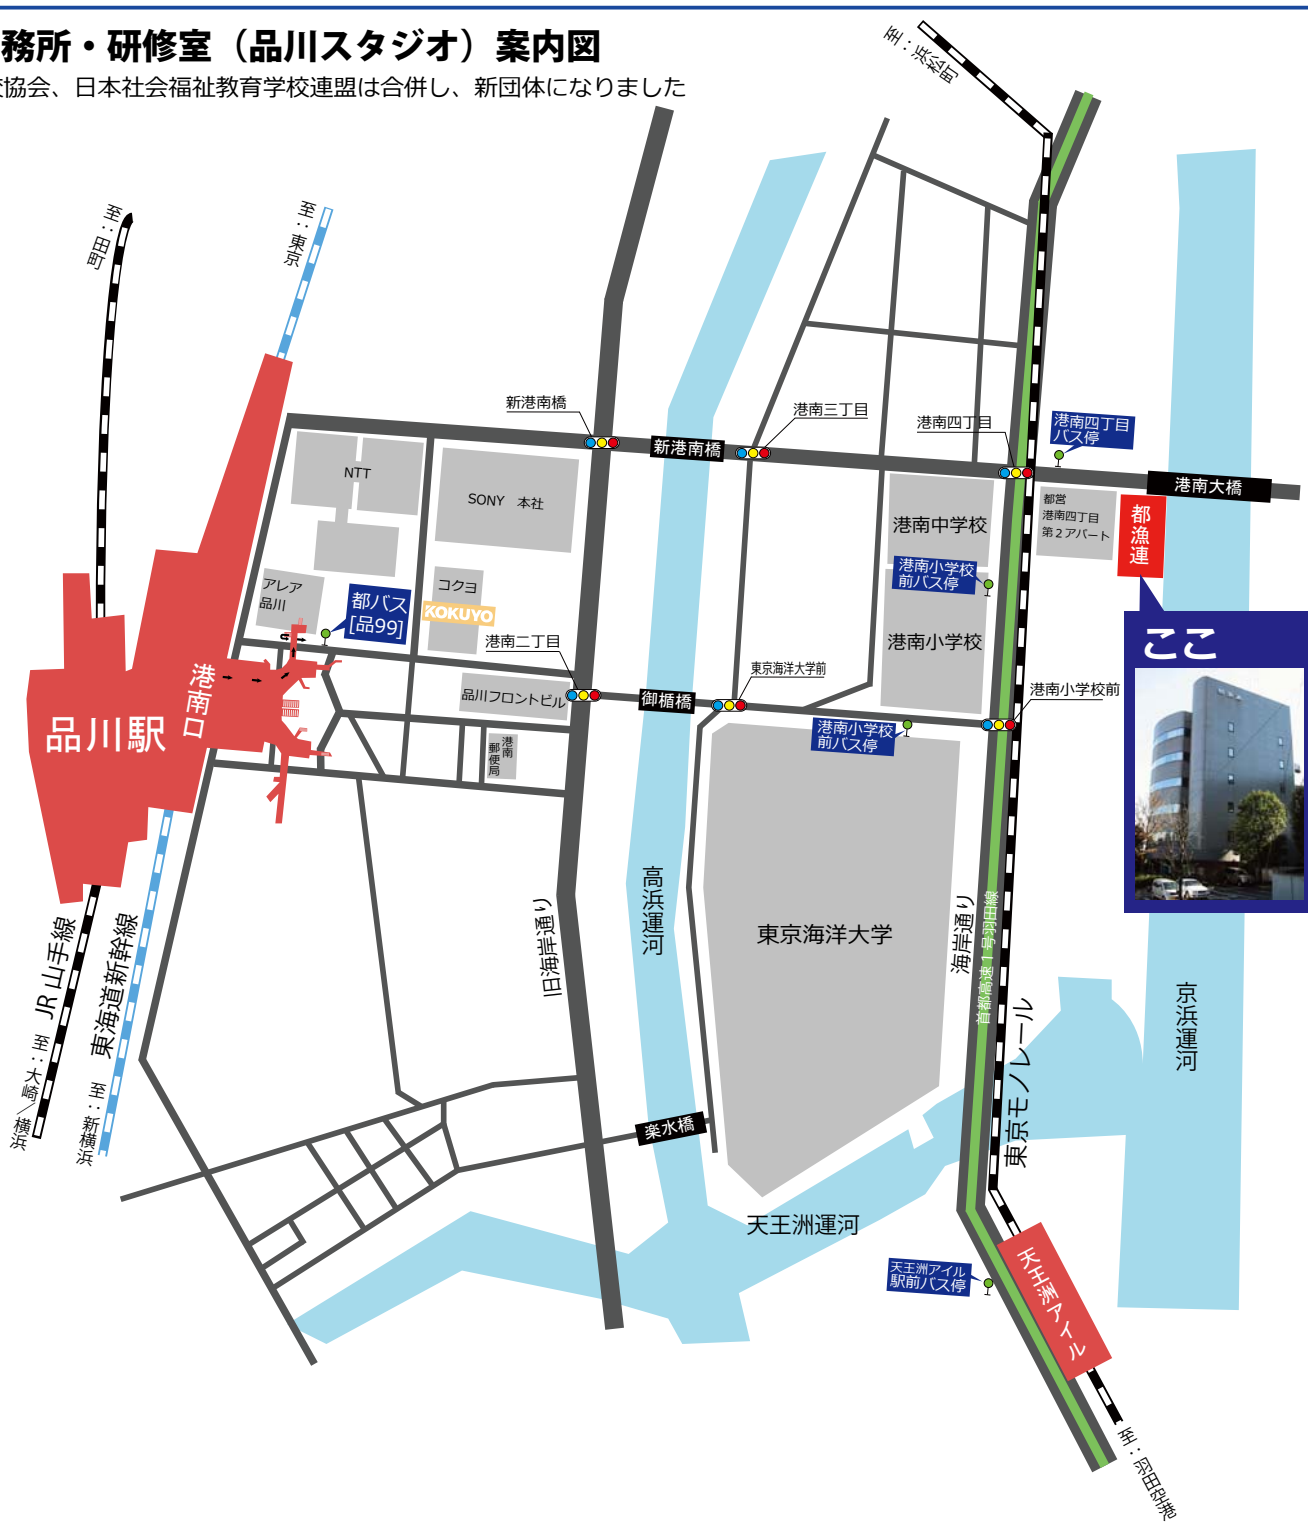

一般社団法人日本ソーシャルワーク教育学校連盟 事務所・研修室（品川スタジオ）案内図

*平成29年4月1日に日本社会福祉士養成校協会、日本精神保健福祉士養成校協会、日本社会福祉教育学校連盟は合併し、新団体になりました

〒108-0075

東京都港区港南4丁目7番8号 都漁連水産会館5・6階

電話：03-5495-7242 FAX：03-5495-7219

【アクセス】

<JR「品川駅」からのアクセス>

- ●JR 品川駅港南口（東口）から徒歩20分
- ●都バス「品川駅港南口バス停」[品99]（『品川埠頭循環』）
  又は[品99折返]（『東京入国管理局折返』）に乗車し、
  3つめのバス停『港南四丁目』で下車 徒歩1分

<東京モノレール・りんかい線「天王洲アイランド」からのアクセス>

- ●東京モノレール『天王洲アイランド』（南口）又は
  りんかい線（埼京線乗入）『天王洲アイランド』（A出口）
  から徒歩15分
- ●都バス「天王洲アイランド駅バス停」[品96乙]（『品川駅港南口行』）に乗車し、
  2つめのバス停『港南小学校』で下車 徒歩5分

<駅前拡大図>