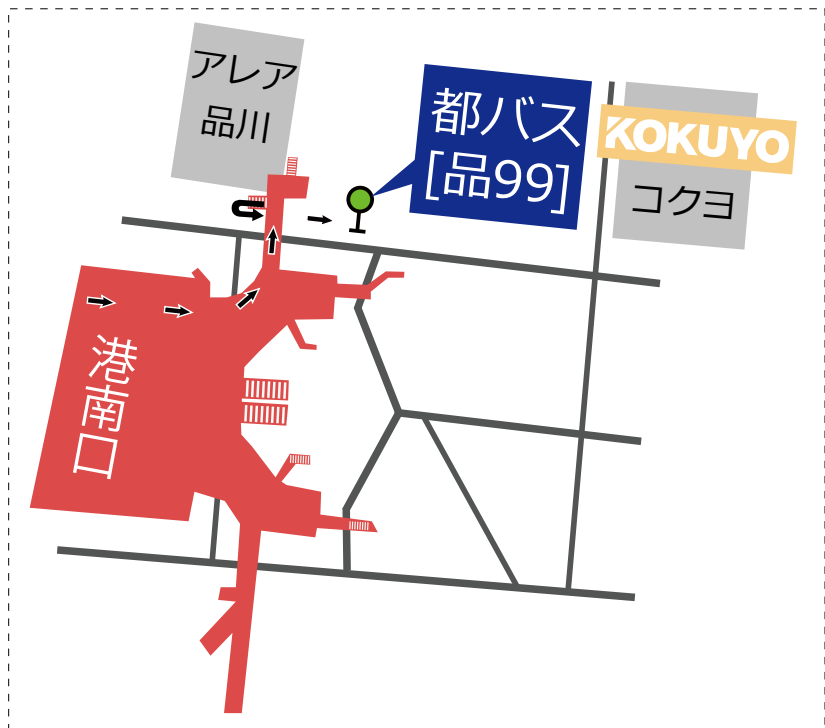

一般社団法人日本ソーシャルワーク教育学校連盟 事務所・研修室（品川スタジオ）案内図

*平成29年4月1日に日本社会福祉士養成校協会、日本精神保健福祉士養成校協会、日本社会福祉教育学校連盟は合併し、新団体になりました

〒108-0075

東京都港区港南4丁目7番8号 都漁連水産会館5・6階

電話：03-5495-7242 FAX：03-5495-7219

【アクセス】

<JR「品川駅」からのアクセス>

- ●JR 品川駅港南口（東口）から徒歩20分
- ●都バス「品川駅港南口バス停」[品99]（『品川埠頭循環』）
  又は[品99折返]（『東京入国管理局折返』）に乗車し、
  3つめのバス停『港南四丁目』で下車 徒歩1分

<東京モノレール・りんかい線「天王洲アイランド」からのアクセス>

- ●東京モノレール『天王洲アイランド』（南口）又は
  りんかい線（埼京線乗入）『天王洲アイランド』（A出口）
  から徒歩15分
- ●都バス「天王洲アイランド駅バス停」[品96乙]（『品川駅港南口行』）に乗車し、
  2つめのバス停『港南小学校』で下車 徒歩5分

<駅前拡大図>