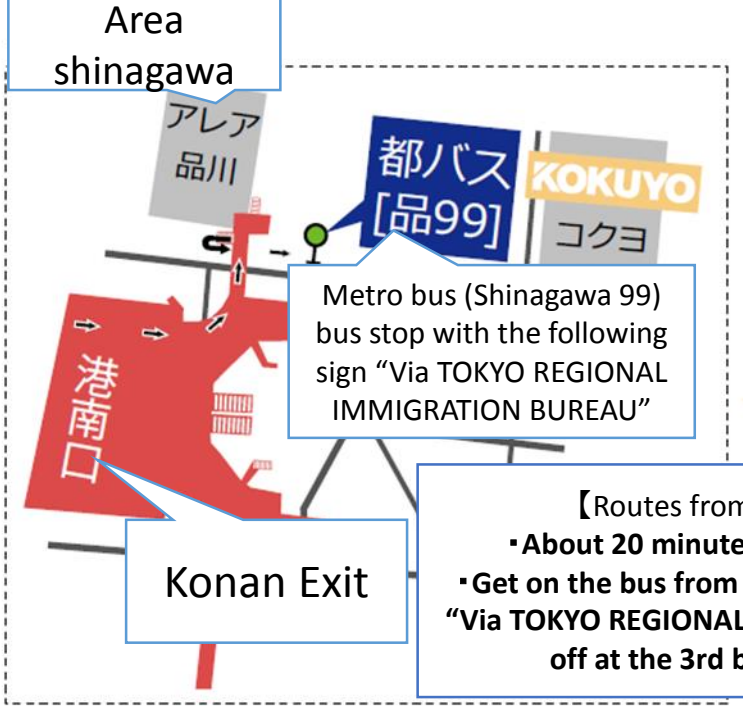

### <JR「品川駅」からのアクセス>

- JR 品川駅港南口（東口）から徒歩20分
- 都バス「品川駅港南口バス停」[品99]（『品川埠頭循環』）  
又は[品99折返]（『東京入国管理局折返』）に乗車し、  
3つめのバス停『港南四丁目』で下車 徒歩1分

### <東京モノレール・りんかい線「天王洲アイランド」からのアクセス>

- 東京モノレール『天王洲アイランド』（南口）又は  
りんかい線（埼京線乗入）『天王洲アイランド』（A出口）  
から徒歩15分
- 都バス「天王洲アイランド駅バス停」[品96乙]（『品川駅港南口行』）に乗車し、  
2つめのバス停『港南小学校』で下車 徒歩5分

Metro bus (Shinagawa 99) bus stop with the following sign "Via TOKYO REGIONAL IMMIGRATION BUREAU"

Bus stop(Konan 4-Chome)

Konan Long Bridge

Keiyou EX Hotel Shinagawa

JR Shinagawa Station

Konan Junior High School

Konan elementary school

JASWE Office

Takanawa Exit

Area shinagawa

Metro bus (Shinagawa 99) bus stop with the following sign "Via TOKYO REGIONAL IMMIGRATION BUREAU"

【Routes from JR Shinagawa Station】  
 ・About 20 minutes on foot from Konan Exit or  
 ・Get on the bus from bus stop with the following sign "Via TOKYO REGIONAL IMMIGRATION BUREAU" and get off at the 3rd bus stop(Konan 4-Chome)